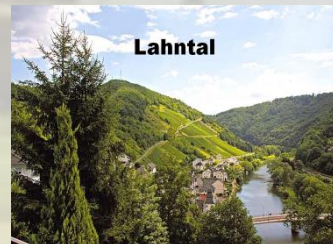

# Herzlich Willkommen

in der Ferienwohnung bei Familie Lehmann, im Geburtsort des Schinderhannes, in Miehlen im Taunus, im Gebiet der Burgen und Schlösser nicht weit vom Weltkulturerbe mittleres Rheintal, dem schönen Lahntal und nicht weit entferntem Moseltal.

Miehlen Ortskern mit Mühlbach

Wohn-Schlafraum 1

Romantischer Urlaub im „Blauen Ländchen“ im schönen Taunus, mit vielen Sehenswürdigkeiten an Rhein, Lahn und Mosel im Umkreis bis 50 km. Viele Schöne Burgen und Schlösser aus längst vergangener Zeiten. Wunderschöne Rad- und Wanderwege unmittelbar oder im näherem Umkreis. (Rheinsteig, Limeswanderweg, Mühlbachtalweg etc.)

Bad

Marksburg Braubach Rhein

Moseltal bei Cochem

Küche

Ess-Ecke

Lahntal

Moselmündung, Deutsche Eck und Festung Ehrenbreitstein Koblenz

Rheintal mit Loreley